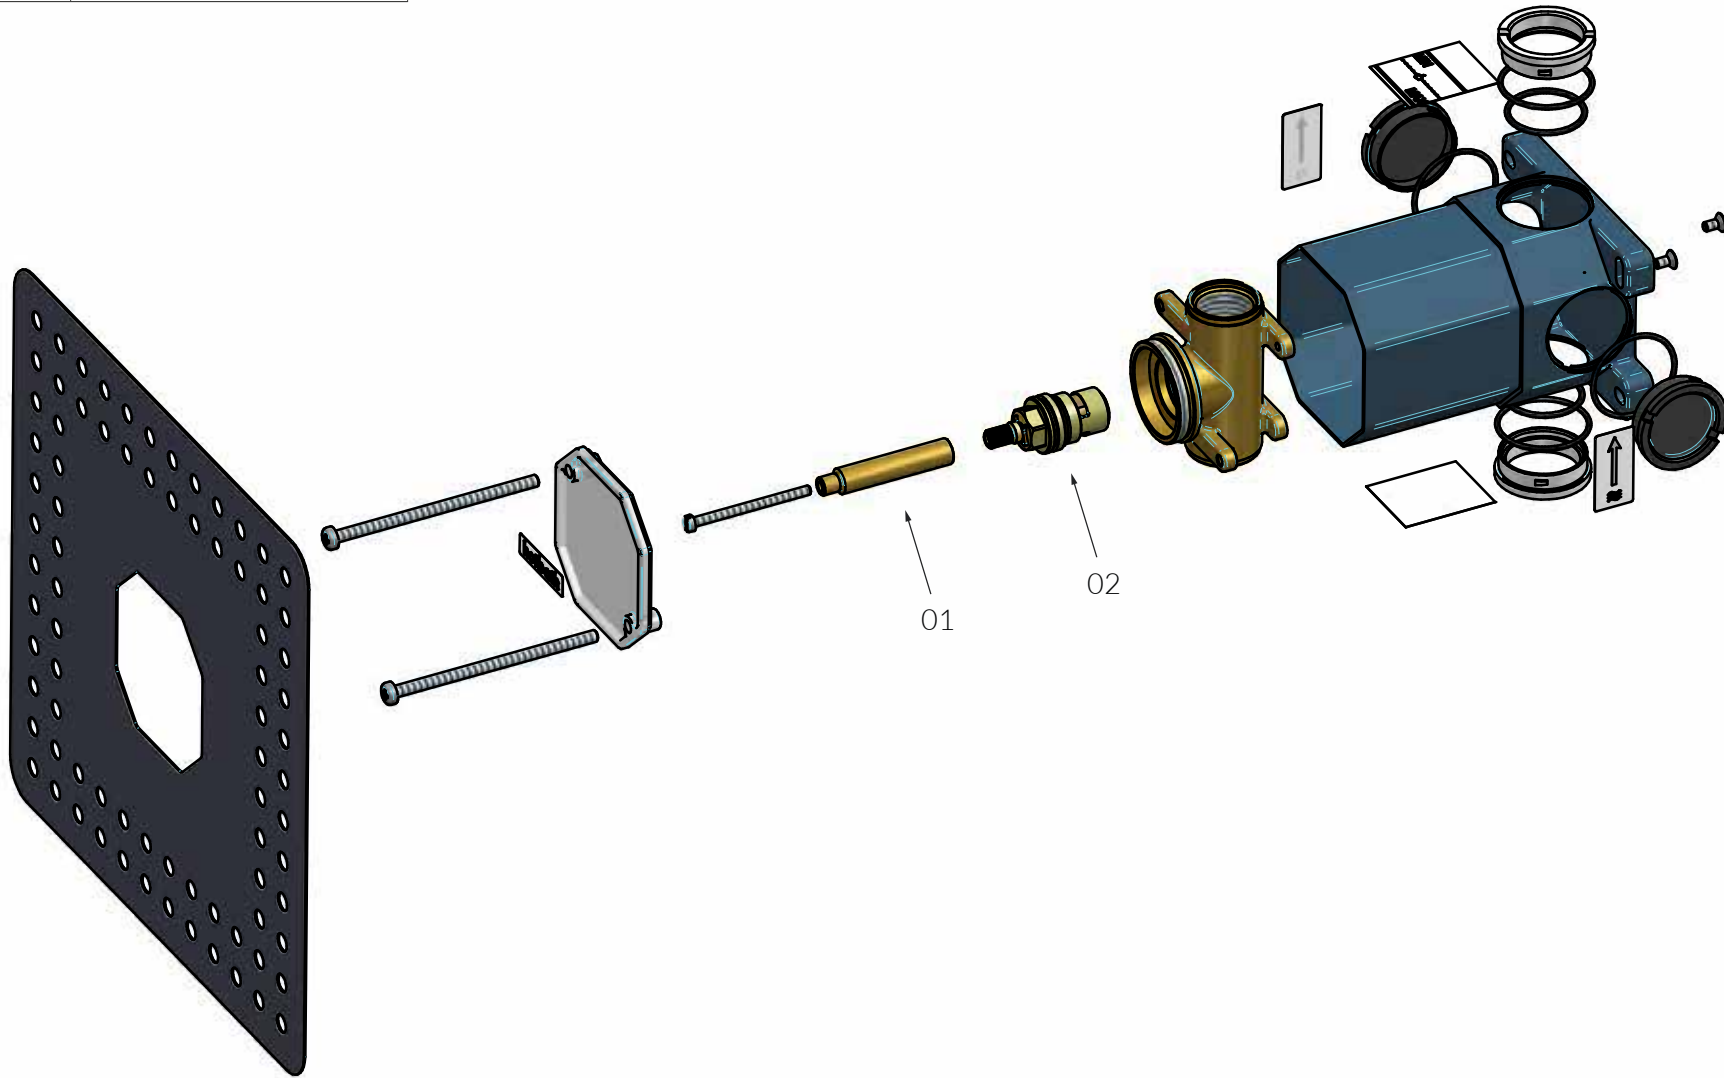

01	SPOM1423	Spindel adapter
02	SPOM1511	Binnenwerk stopkraan

01	SPOM724	Filter/keerklep
----	---------	-----------------

01	SPOM707	Rozet
02	SPOM717	Huls tbv stopkraan/omstelkraan
03	SPOM725	Omstel/stopkraan knop
04	SPOM86	Afdekdopje

01	SPOM718	Huls tbv thermostaat
02	SPOM716	Rozet tbv thermostaat
03	SPOM703	Thermostaatknop
04	SPOM86	Afdekdopje