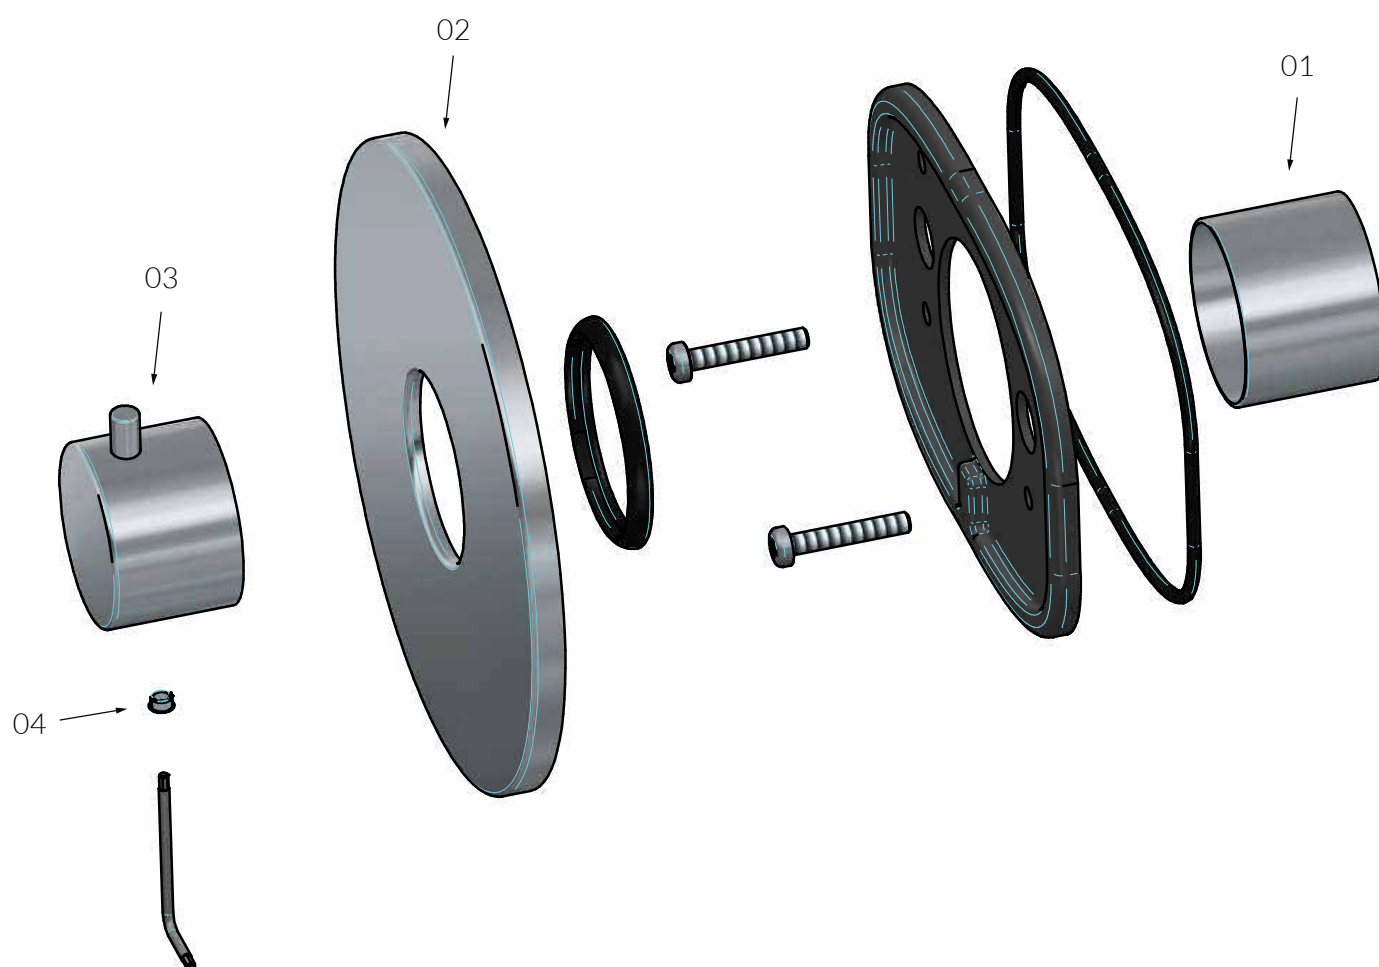

01	SPOM1423	Spindel adapter
02	SPOM1511	Binnenwerk stopkraan

01	SPOM724	Filter/keerklep
----	---------	-----------------

01	SPOM707	Rozet
02	SPOM717	Huls tbv stopkraan/omstelkraan
03	SPOM725	Omstel/stopkraan knop
04	SPOM86	Afdekdopje

01	SPOM718	Huls tbv thermostaat
02	SPOM716	Rozet tbv thermostaat
03	SPOM703	Thermostaatknop
04	SPOM86	Afdekdopje