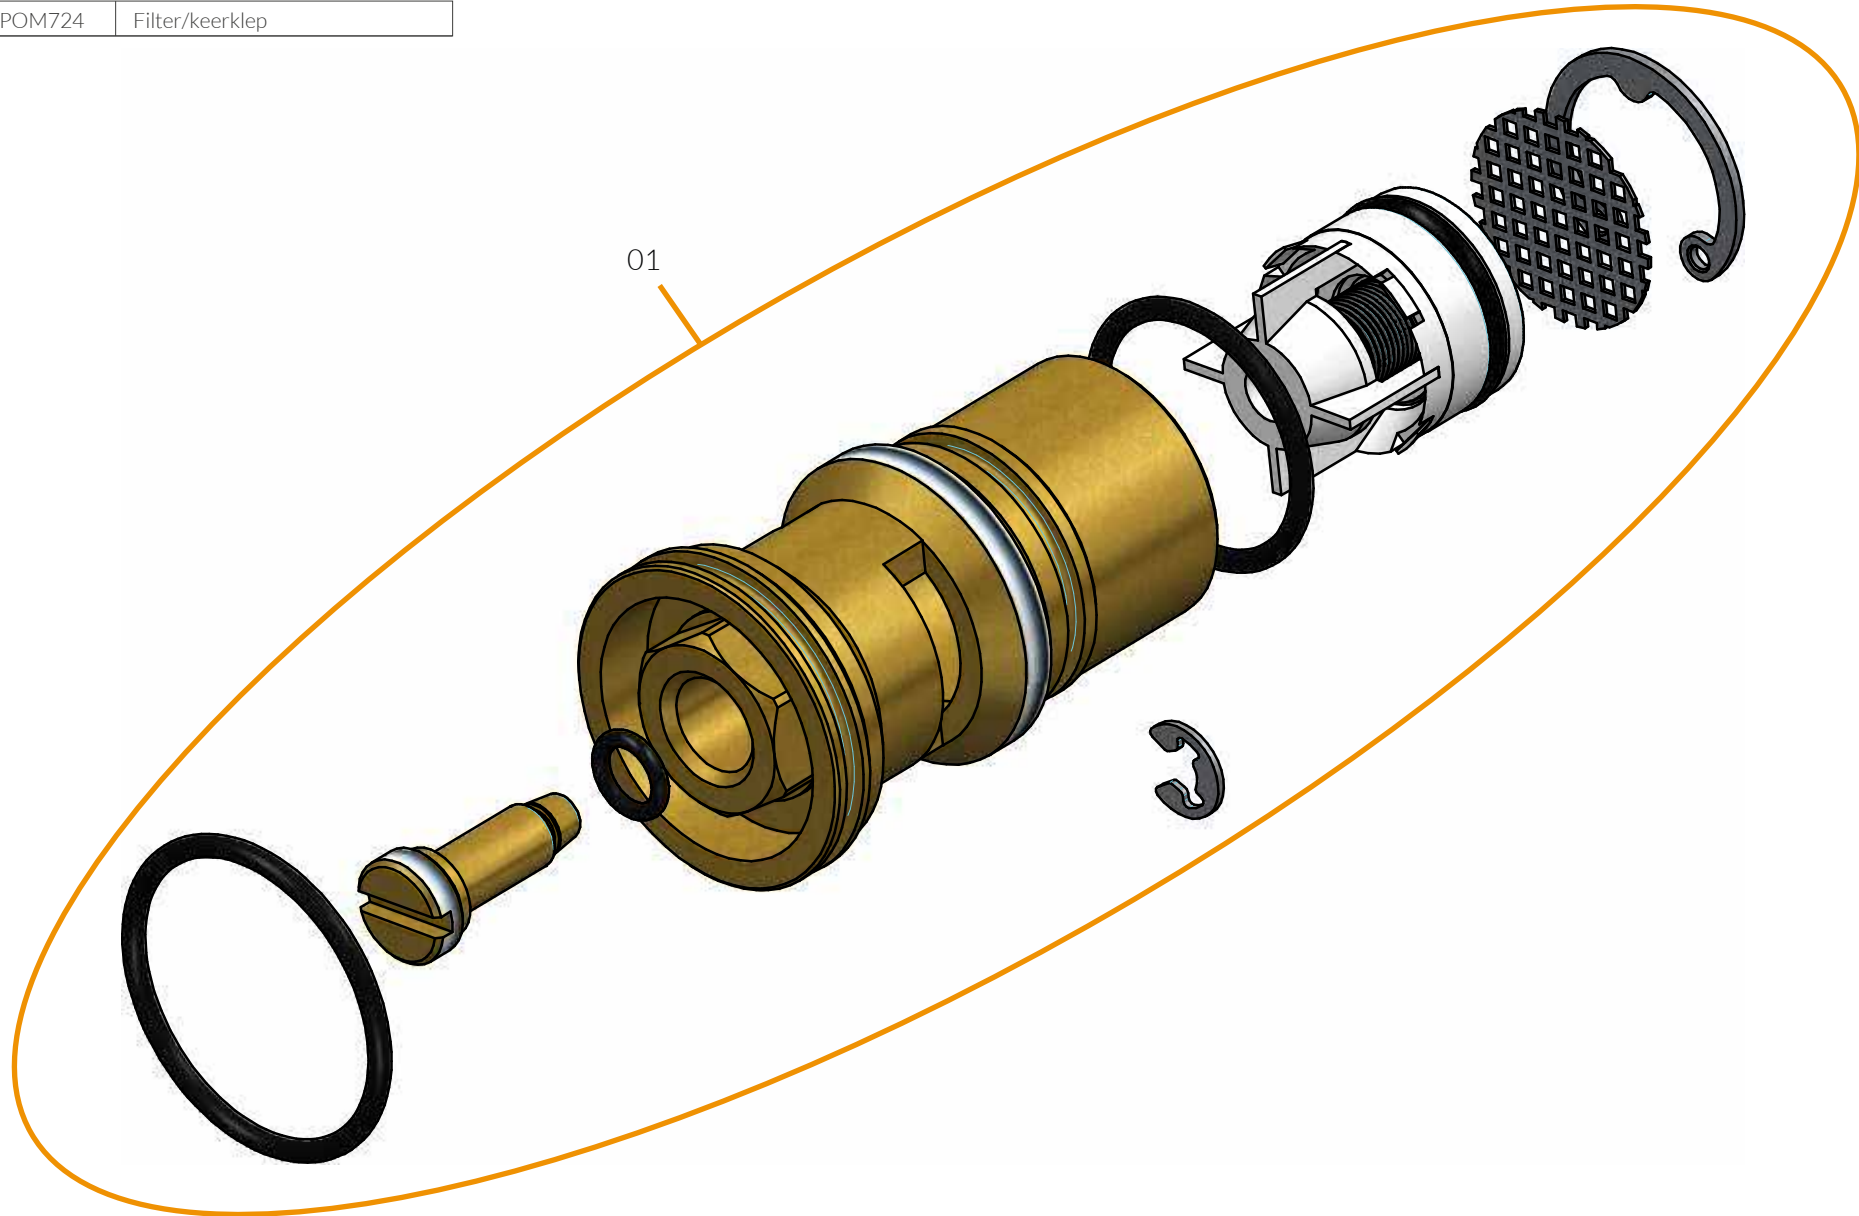

01	SPOM1423	Spindel adapter
02	SPOM1511	Binnenwerk stopkraan

01	SPOM724	Filter/keerklep
----	---------	-----------------

01	SPOM707	Rozet
02	SPOM717	Huls tbv stopkraan/omstelkraan
03	SPOM725	Omstel/stopkraan knop
04	SPOM86	Afdekdopje

01	SPOM718	Huls tbv thermostaat
02	SPOM716	Rozet tbv thermostaat
03	SPOM703	Thermostaatknop
04	SPOM86	Afdekdopje