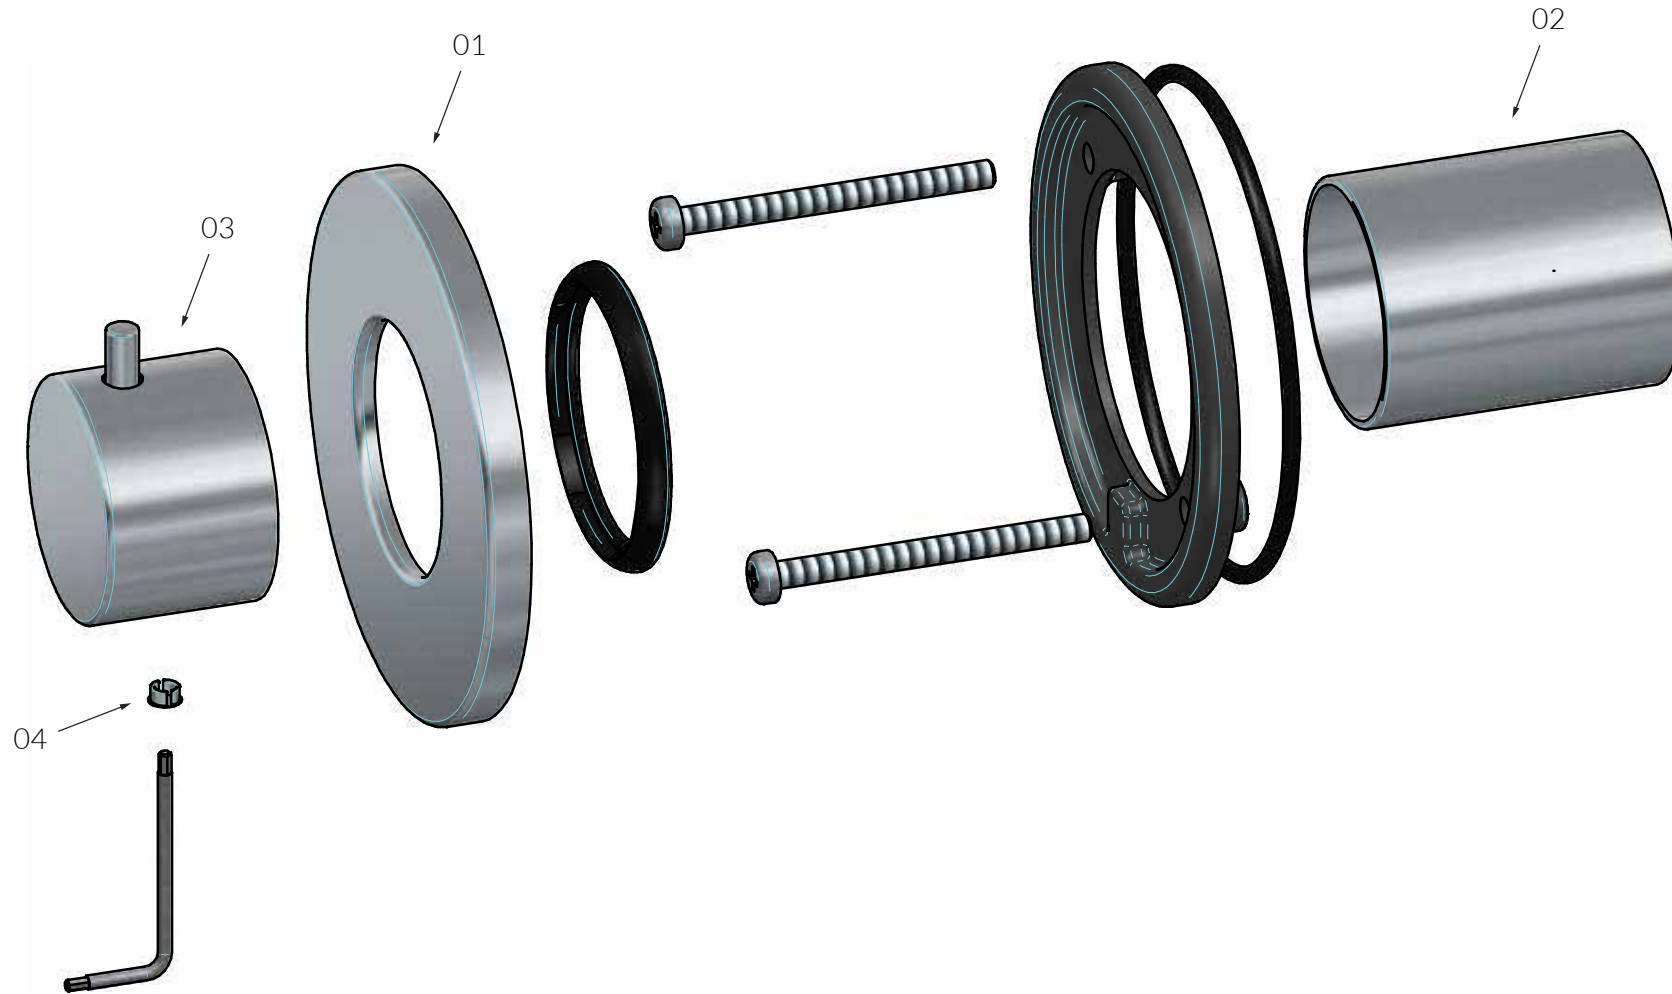

01	SPOM1423	Spindel adapter
02	SPOM1511	Binnenwerk stopkraan

01	SPOM724	Filter/keerklep
----	---------	-----------------

01	SPOM707	Rozet
02	SPOM717	Huls tbv stopkraan/omstelkraan
03	SPOM725	Omstel/stopkraan knop
04	SPOM86	Afdekdopje

01	SPOM718	Huls tbv thermostaat
02	SPOM716	Rozet tbv thermostaat
03	SPOM703	Thermostaatknop
04	SPOM86	Afdekdopje